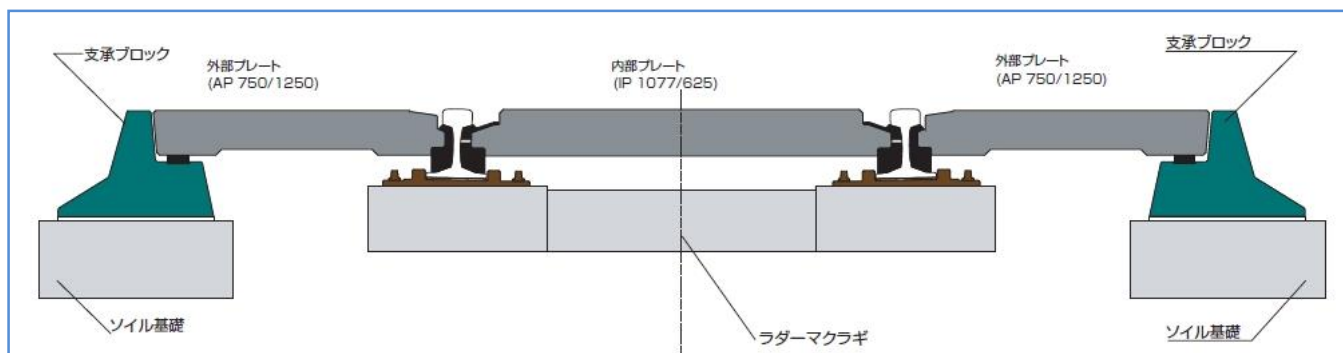

ラダーボードン踏切システム

ラダーマクラギとボードン踏切システム

2つの組合せで究極のメンテナンス・ミニマム踏切

<ラダー：製造・販売 ポーダン：輸入・販売>

伊岳商事株式会社

〒105-0023 東京都港区芝浦 1-10-11

Tel: 03-3451-9351 Fax: 03-3451-6060 JR: (057)7629

URL: <http://www.itake.co.jp>