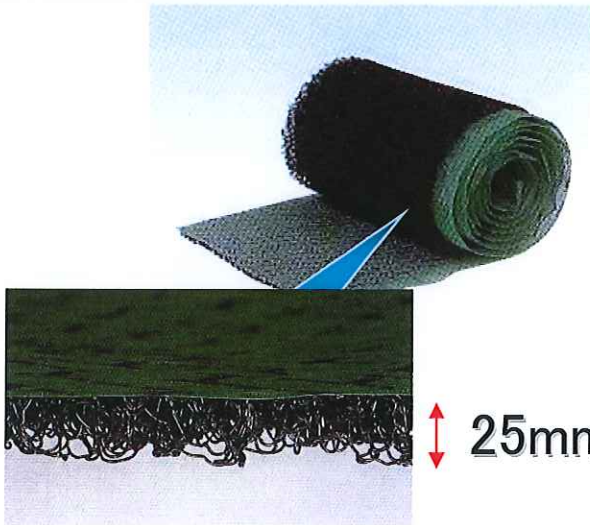

ウィーズレスマット

自然環境に優しい、雑草抑制マット

施工直後

9ヶ月経過状況

敷設状況

マット内部の植生状況

伊岳商事株式会社

〒105-0023 東京都港区芝浦 1-10-11

TEL: 03 (3451) 9351 FAX: 03 (3451) 6060

JR: (057) 7629 E-mail: tetsudou@itake.co.jp

URL: <http://www.itake.co.jp/>

製品の特長

- 立体網状体とメッシュシートとの複合製品で立体網状体の厚みの部分は植物の生育空間となります。植物の柔らかい部分は、上部メッシュシートを通過できず横方向に成長します。
- 上部のメッシュシートは病害虫や飛来種子の進入を防ぐことが可能です。またウィーズレスマット内部での植物生育が目視で確認できます。
- 光及び養分はマット内部に吸収でき、植物及び微生物の炭酸同化・窒素同化が期待できます。
- ウィーズレスマット内部は、植物の根による地盤補強が可能です。
- 現場地形に合わせて現場で簡単に切断、継ぎ足しが可能です。さらに軽量で持ち運びが便利であるため、施工性に優れています。
- マット表面は、メッシュ状の構造になっており、雨滴を分散することにより消音効果が得られます。

製品の規格

品名	ウィーズレスマット
厚さ	25mm
幅	2m
長さ	10m
メッシュ目合い	1mm 以下
色	緑（裏面部：黒）

試験方法 厚さ・・・JIS L-1096 に準ずる。

使用用途

- ◆ 鉄道法面の植生制御
- ◆ 道路法面の植生制御
- ◆ 橋脚下部の植生制御
- ◆ 道路（中央分離帯、植栽帯など）における植生制御