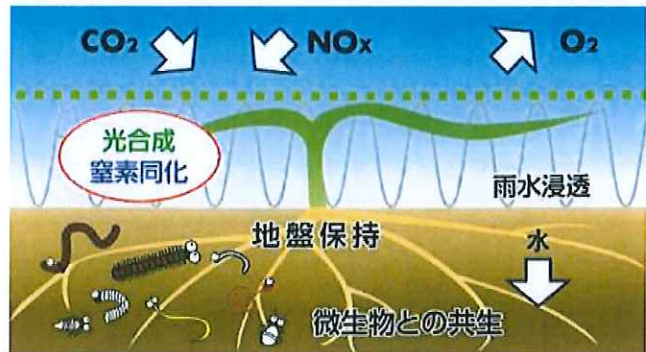

ウィーズレスマット

自然環境に優しい、雑草抑制マット

施工直後

9ヶ月経過状況

敷設状況

マット内部の植生状況

伊岳商事株式会社

〒105-0023 東京都港区芝浦 1-10-11

TEL: 03 (3451) 9351 FAX: 03 (3451) 6060

JR: (057) 7629 E-mail: tetsudou@itake.co.jp

URL: <http://www.itake.co.jp/>

製品の特長

- 立体網状体とメッシュシートとの複合製品で立体網状体の厚みの部分は植物の生育空間となります。植物の柔らかい部分は、上部メッシュシートを通過できず横方向に成長します。
- 上部のメッシュシートは病害虫や飛来種子の進入を防ぐことが可能です。またウィーズレスマット内部での植物生育が目視で確認できます。
- 光及び養分はマット内部に吸収でき、植物及び微生物の炭酸同化・窒素同化が期待できます。
- ウィーズレスマット内部は、植物の根による地盤補強が可能です。
- 現場地形に合わせて現場で簡単に切断、継ぎ足しが可能です。さらに軽量で持ち運びが便利であるため、施工性に優れています。
- マット表面は、メッシュ状の構造になっており、雨滴を分散することにより消音効果が得られます。

製品の規格

品名	ウィーズレスマット
厚さ	25mm
幅	2m
長さ	10m
メッシュ目合い	1mm 以下
色	緑（裏面部：黒）

試験方法 厚さ・・・JIS L-1096 に準ずる。

使用用途

- ◆ 鉄道法面の植生制御
- ◆ 道路法面の植生制御
- ◆ 橋脚下部の植生制御
- ◆ 道路（中央分離帯、植栽帯など）における植生制御