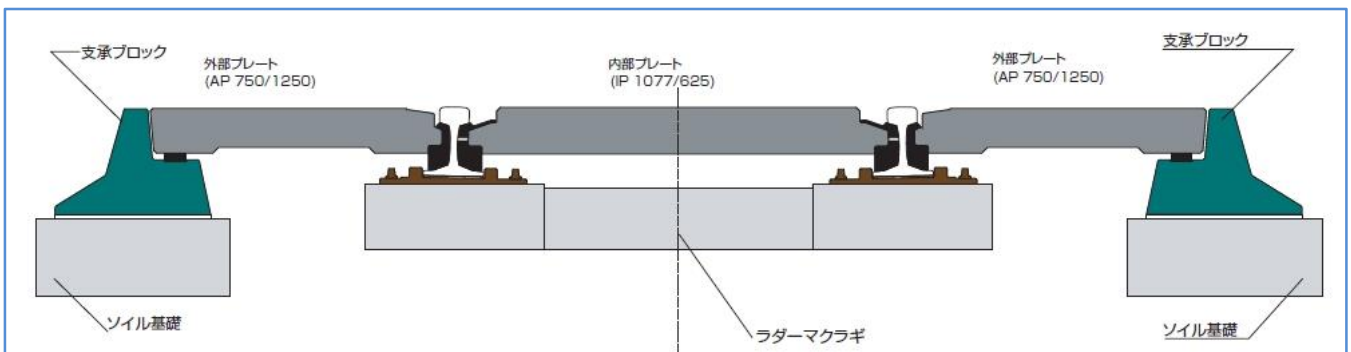

ボーダン踏切システム

簡単施工、大型車両通行可
電蝕しらず
高性能パネル式踏切システム

ラダーボーダン踏切

改良型ボーダン踏切

分岐部ボーダン踏切

歩行者用ボーダン踏切

伊岳商事株式会社

〒105-0023 東京都港区芝浦1-10-11